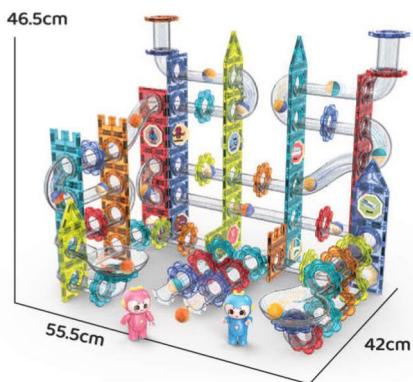

QTY/CTN: 12 PCS / 2

G.W./N.W.: 27/24.2 KG

ITEM NO.2304 113 PCS

MEASURE: 79*40*60 cm

QTY/CTN: 18 PCS / 2

G.W./N.W.: 27.5/24.7 KG

ITEM NO.2307 214 PCS

MEASURE: 48.5*48.5*78 cm