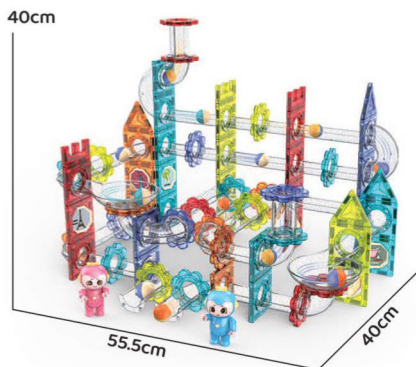

QTY/CTN: 8 PCS

G.W./N.W.: 30.5/28.8 KG

ITEM NO.1204 74 PCS

MEASURE: 79*33.5*71 cm

QTY/CTN: 24 PCS / 2

G.W./N.W.: 25.2/22.3 KG

ITEM NO.1207 164 PCS

MEASURE: 58.5*44.5*69 cm