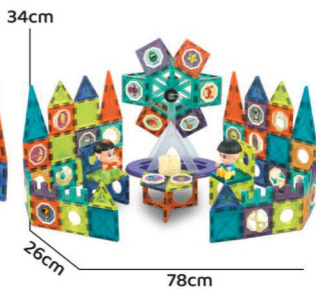

QTY/CTN: 8 PCS

G.W./N.W.: 23/21 KG

ITEM NO.2308 252 PCS

MEASURE: 59*47.5*39 cm

QTY/CTN: 6 PCS

G.W./N.W.: 21.4/19.4 KG

ITEM NO.2309 292 PCS

MEASURE: 52*42*49 cm

QTY/CTN: 5 PCS

G.W./N.W.: 20.5/18.7 KG

ITEM NO.3400 52 PCS

MEASURE: 56.5*47*51 cm

QTY/CTN: 24 PCS / 2

G.W./N.W.: 22/19.5 KG

ITEM NO.3401 71 PCS

MEASURE: 78.5*33.5*54 cm

QTY/CTN: 18 PCS / 2

G.W./N.W.: 24.7/22.2 KG

58cm

78cm

6.5cm

35cm

ITEM NO.3402 98 PCS

MEASURE: 53*37*58 cm