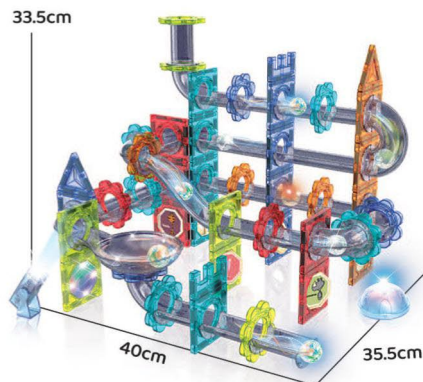

QTY/CTN: 10 PCS / 2

G.W./N.W.: 28.5/25.8 KG

ITEM NO.4506 81 PCS

MEASURE: 79*33.5*71 cm

QTY/CTN: 24 PCS / 2

G.W./N.W.: 26.8/23.8 KG

ITEM NO.5606 120 PCS

MEASURE: 79*40*60 cm