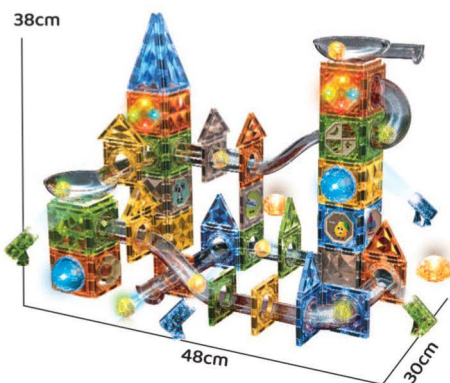

QTY/CTN: 16 PCS / 2

G.W./N.W.: 27.7/25.2 KG

ITEM NO.3302 142 PCS

MEASURE: 46.5*40*64 cm

QTY/CTN: 10 PCS / 2

G.W./N.W.: 25.6/23 KG

ITEM NO.3303 174 PCS

MEASURE: 65.5*44*39 cm