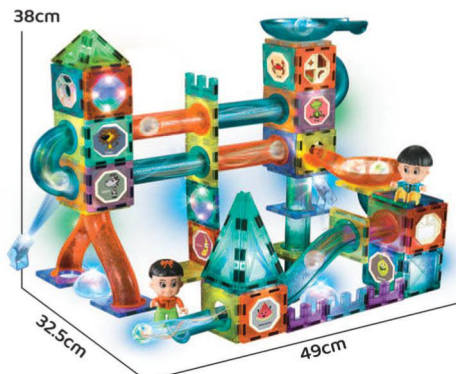

QTY/CTN: 9 PCS / 3

G.W./N.W.: 11/13.5 KG

ITEM NO.5608 110 PCS

MEASURE: 63.5*31.5*67 cm

QTY/CTN: 9 PCS / 3

G.W./N.W.: 17.5/15 KG

ITEM NO.5609 150 PCS

MEASURE: 78*37.5*51 cm