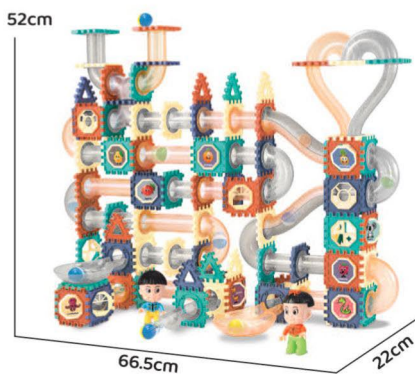

QTY/CTN: 12 PCS

G.W./N.W.: 13.4/12.4 KG

ITEM NO.8902 156 PCS

MEASURE: 66*42*36 cm

QTY/CTN: 8 PCS

G.W./N.W.: 12.3/11.3 KG

ITEM NO.8903 200 PCS

MEASURE: 59*47.5*39 cm

QTY/CTN: 6 PCS

G.W./N.W.: 12.8/10.8 KG

ITEM NO.8904 260 PCS

MEASURE: 52*42*49 cm

QTY/CTN: 5 PCS

G.W./N.W.: 13.4/11.6 KG