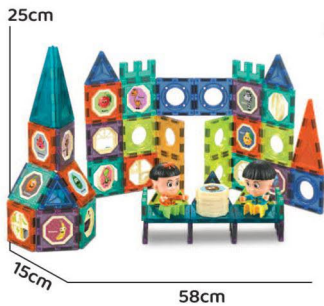

58cm

78cm

6.5cm

35cm

ITEM NO.3402 98 PCS

MEASURE: 53*37*58 cm

QTY/CTN: 12 PCS

G.W./N.W.: 20.4/19.4 KG

ITEM NO.3403 155 PCS

MEASURE: 66*42*36 cm

QTY/CTN: 8 PCS

G.W./N.W.: 20.4/19.4 KG

ITEM NO.3404 41 PCS

MEASURE: 57.5*47*52 cm

QTY/CTN: 24 PCS / 2

G.W./N.W.: 22.3/20.3 KG

52cm

55cm

51cm

20cm

ITEM NO.3405 71 PCS

MEASURE: 78.5*33.5*54 cm

QTY/CTN: 18 PCS / 2

G.W./N.W.: 26.1/24.1 KG

ITEM NO.3406 100 PCS

MEASURE: 54*37*59 cm

QTY/CTN: 12 PCS

G.W./N.W.: 25.3/24.3 KG

ITEM NO.3407 139 PCS

MEASURE: 66*42*36 cm

QTY/CTN: 8 PCS

G.W./N.W.: 20.1/19.1 KG