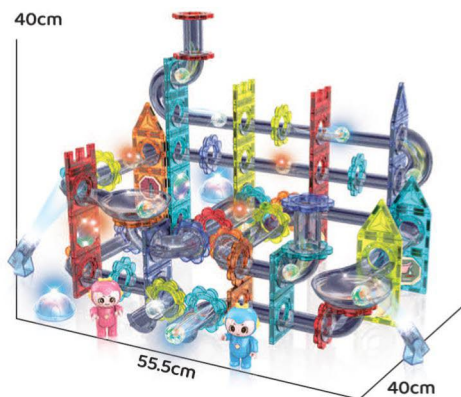

ITEM NO.6705 176 PCS

MEASURE: 58.5*44.5*69 cm

QTY/CTN: 12 PCS / 2

G.W./N.W.: 28.5/25.7 KG