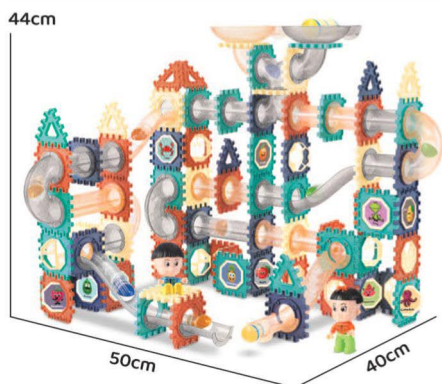

QTY/CTN: 12 PCS

G.W./N.W.: 13.4/12.4 KG

ITEM NO.8902 156 PCS

MEASURE: 66*42*36 cm

QTY/CTN: 8 PCS

G.W./N.W.: 12.3/11.3 KG

ITEM NO.8903 200 PCS

MEASURE: 59*47.5*39 cm

QTY/CTN: 6 PCS

G.W./N.W.: 12.8/10.8 KG

ITEM NO.8904 260 PCS

MEASURE: 52*42*49 cm

QTY/CTN: 5 PCS

G.W./N.W.: 13.4/11.6 KG