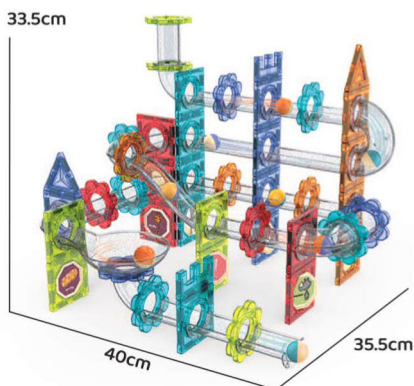

ITEM NO.2304 113 PCS

MEASURE: 79*40*60 cm

QTY/CTN: 18 PCS / 2

G.W./N.W.: 27.5/24.7 KG