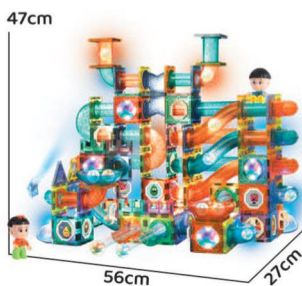

QTY/CTN: 8 PCS

G.W./N.W.: 23/21 KG

ITEM NO.2308 252 PCS

MEASURE: 59*47.5*39 cm

QTY/CTN: 6 PCS

G.W./N.W.: 21.4/19.4 KG

ITEM NO.2309 292 PCS

MEASURE: 52*42*49 cm