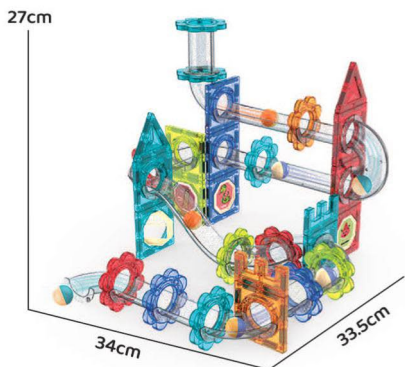

ITEM NO.1204 74 PCS

MEASURE: 79*33.5*71 cm

QTY/CTN: 24 PCS / 2

G.W./N.W.: 25.2/22.3 KG