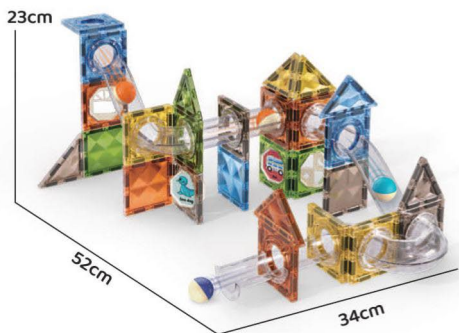

ITEM NO.3306 60 PCS

MEASURE: 74.5*32*52 cm

QTY/CTN: 20 PCS / 2

G.W./N.W.: 23.5/21 KG