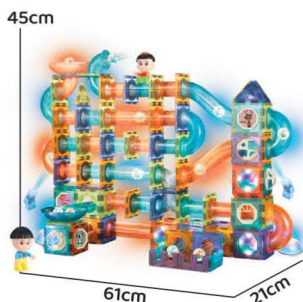

ITEM NO.2305 142 PCS

MEASURE: 49.5*41*63 cm

QTY/CTN: 10 PCS / 2

G.W./N.W.: 23.2/19.7 KG

ITEM NO.2306 202 PCS

MEASURE: 66.5*44.5*39.5 cm

QTY/CTN: 8 PCS

G.W./N.W.: 23/21 KG

ITEM NO.2308 252 PCS

MEASURE: 59*47.5*39 cm

QTY/CTN: 6 PCS

G.W./N.W.: 21.4/19.4 KG