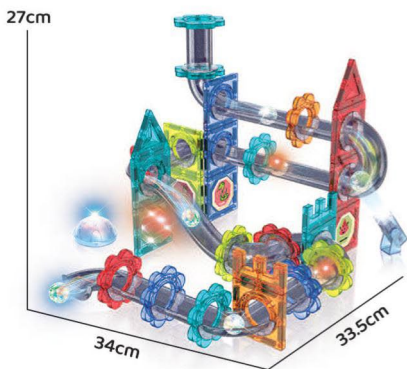

ITEM NO.4506 81 PCS

MEASURE: 79*33.5*71 cm

QTY/CTN: 24 PCS / 2

G.W./N.W.: 26.8/23.8 KG