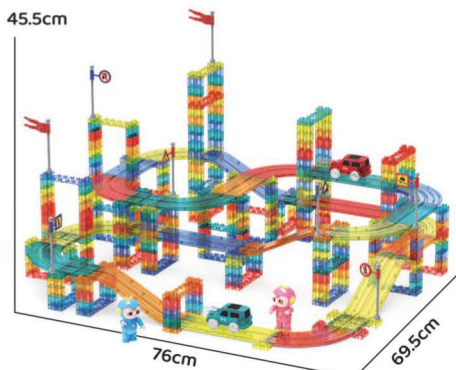

QTY/CTN: 14 PCS / 2

G.W./N.W.: 28.3/25.8 KG

ITEM NO.6708 240 PCS

MEASURE: 49.5*44.5*70 cm

QTY/CTN: 10 PCS / 2

G.W./N.W.: 27.6/24.8 KG

ITEM NO.6709 354 PCS

MEASURE: 74.5*47.5*39.5 cm