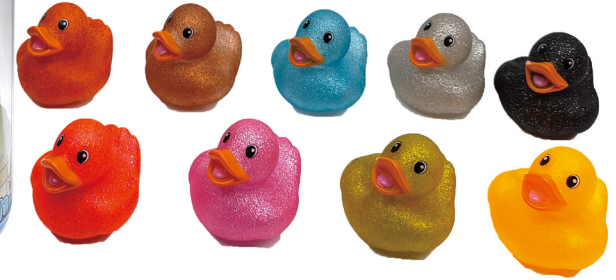

NO.BLS95-14

8公分PVC圆筒搪塑动物六只		
货号 Number	包装规格 Packaging	装箱数 QTY
BLS95-14	28.5*8cm	72(2内盒)
外箱规格 Outer box (LWH)		毛净重 G/N.Weight
76*35*63 (CM)		11.5/15.5

NO.BLS95-15

8公分PVC圆筒金粉鸭九只		
货号 Number	包装规格 Packaging	装箱数 QTY
BLS95-15	28.5*8cm	72(2内盒)
外箱规格 Outer box (LWH)		毛净重 G/N.Weight
76*35*63 (CM)		13/17