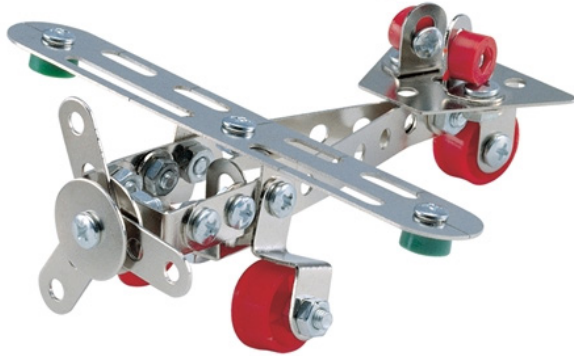

Item NO. : 501
Packing : Colour box
Unit Carton(PCS) : 192
Carton Measure(CM) : 69*25*66
Product Size(CM) : /
CBM : 0.114
G.W./N.W.(KGS) : 30/28

Item NO. : 502
Packing : Colour box
Unit Carton(PCS) : 192
Carton Measure(CM) : 69*25*66
Product Size(CM) : /
CBM : 0.114
G.W./N.W.(KGS) : 28/26

Item NO. : 506
Packing : Colour box
Unit Carton(PCS) : 192
Carton Measure(CM) : 69*25*66
Product Size(CM) : /
CBM : 0.114
G.W./N.W.(KGS) : 35/33