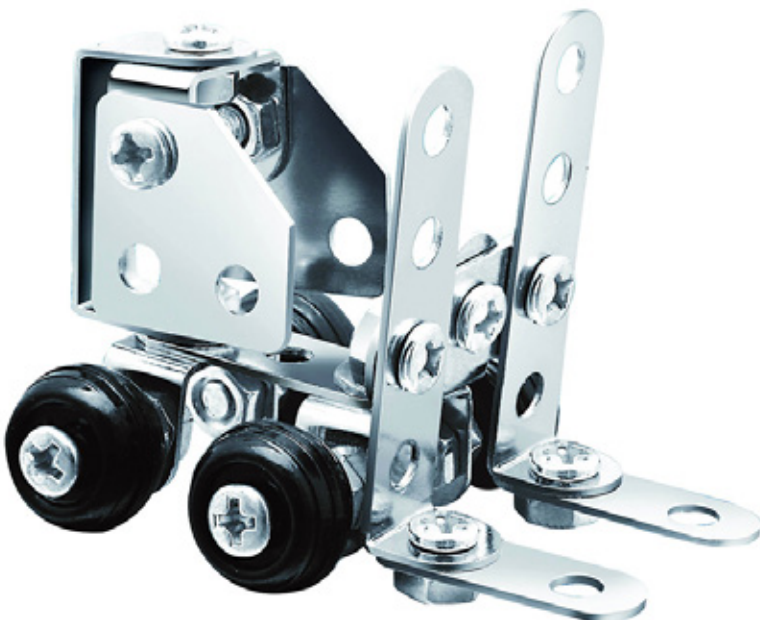

Item NO. : 1863-3
Packing : Colour box
Unit Carton(PCS) : 264
Catton Measure(CM) : 31*46*33
Product Size(CM) : 9.9*10.2*2.5
CBM : 0.047
G.W./N.W.(KGS) : 5.2/4.6